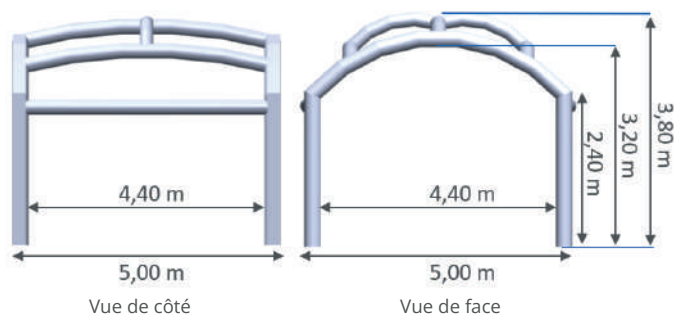

DONNÉES TECHNIQUES

	1 module seul	Exemple 2 modules Intégration latérale	Exemple 3 modules Intégration longitudinale

Surface	25 m²	50 m²	75 m²
Encombrement replié	60 x 60 x 60 cm	80 x 60 x 60 cm	180 x 60 x 60 cm
Poids	30 kg	60 kg	90 kg
Temps d'installation	10 min	25 min	40 min
Résistance au vent	Jusqu'à 60 km/h de vent, avec haubanage		

Livré avec : Couvrants externes + sac de transport + pompe + kit de réparation + kit de haubanage.
Disponibles en options : Personnalisation, couvrants internes, éclairage LED, solutions de lestage.

DIMENSIONS

LESTAGE

	Lest par pied (kg)		
	30km/h	40km/h	60km/h
1 MODULE	50	91	189

MICHELIN Inflatable Solutions propose une solution de lestage officielle : des sacs de lestage à eau (40kg rempli).

Page produit

Pour plus d'informations, scanner ce QR Code pour accéder à la page produit de notre abri gonflable sur notre site inflatable.michelin.com

Michelin Inflatable Solutions

5 avenue Jean Rostand
78190 TRAPPES
FRANCE

✉ commerce@inflatable.michelin.com
🌐 <http://inflatable.michelin.com>