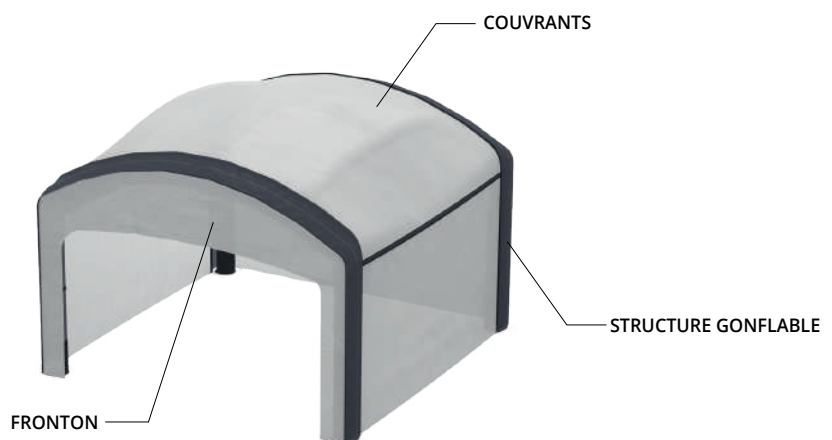

La tente événementielle peut être utilisée en intérieur comme en extérieur grâce à ses couvrants étanches et son système de lestage et/ou haubanage. Modulaire, cet abri peut être combiné avec d'autres modules pour offrir une couverture sur-mesure qui s'adapte à vos usages.

Léger

Installation
rapide

Modulaire

Compact

MICHELIN

DONNÉES TECHNIQUES

	1 module seul	Exemple 2 modules Intégration latérale	Exemple 3 modules Intégration longitudinale
--	---------------	---	--

Surface	25 m ²	50 m ²	75 m ²
Encombrement replié	60 x 60 x 60 cm	80 x 60 x 60 cm	180 x 60 x 60 cm
Poids	30 kg	60 kg	90 kg
Temps d'installation	10 min	25 min	40 min
Résistance au vent	Jusqu'à 60 km/h de vent, avec haubanage		