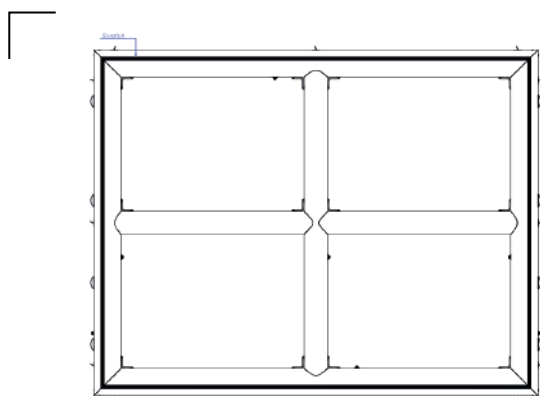

Léger

Facilité
d'installation

MICHELIN

DONNÉES TECHNIQUES

Structure sans toile

Structure avec écran
(écran 6m)

LARGEUR ECRAN	3m	4m	5m	6m	8m
HAUTEUR ECRAN	1,70m	2,20m	2,80m	3,40m	4,50m
LARGEUR STRUCTURE	3,30m	4,40m	5,40m	6,50m	8,70m
HAUTEUR STRUCTURE	2,50m	3,40m	4,20m	4,90m	6,40m
TEMPS D'INSTALLATION	10min	15min	20min	25min	40min
POIDS TOTAL	8 kg	15kg	20kg	30kg	50kg