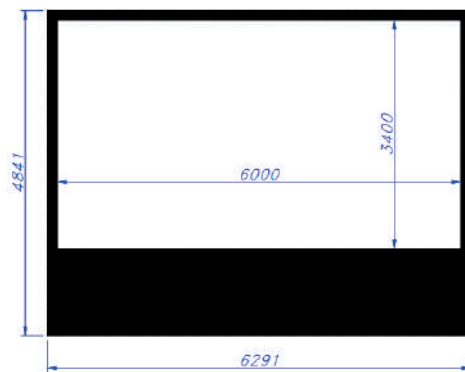

Léger

Facilité
d'installation

MICHELIN

DONNÉES TECHNIQUES

Structure sans toile

Structure avec écran
(écran 6m)

LARGEUR ECRAN	3m	4m	5m	6m	8m
HAUTEUR ECRAN	1,70m	2,20m	2,80m	3,40m	4,50m
LARGEUR STRUCTURE	3,30m	4,40m	5,40m	6,50m	8,70m
HAUTEUR STRUCTURE	2,50m	3,40m	4,20m	4,90m	6,40m
TEMPS D'INSTALLATION	10min	15min	20min	25min	40min
POIDS TOTAL	8 kg	15kg	20kg	30kg	50kg