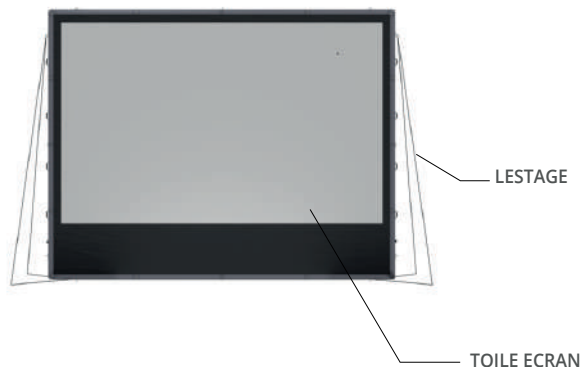

Ces écrans gonflables sont silencieux ! Ils ne nécessitent en effet pas de soufflerie permanente, vous n'aurez donc aucun bruit lors de votre projection et ferez des économies d'énergie !

Compact

Installation
rapide

Léger

Facilité
d'installation

MICHELIN

DONNÉES TECHNIQUES

Structure sans toile

Structure avec écran
(écran 6m)

LARGEUR ECRAN	3m	4m	5m	6m	8m
HAUTEUR ECRAN	1,70m	2,20m	2,80m	3,40m	4,50m
LARGEUR STRUCTURE	3,30m	4,40m	5,40m	6,50m	8,70m
HAUTEUR STRUCTURE	2,50m	3,40m	4,20m	4,90m	6,40m
TEMPS D'INSTALLATION	10min	15min	20min	25min	40min
POIDS TOTAL	8 kg	15kg	20kg	30kg	50kg