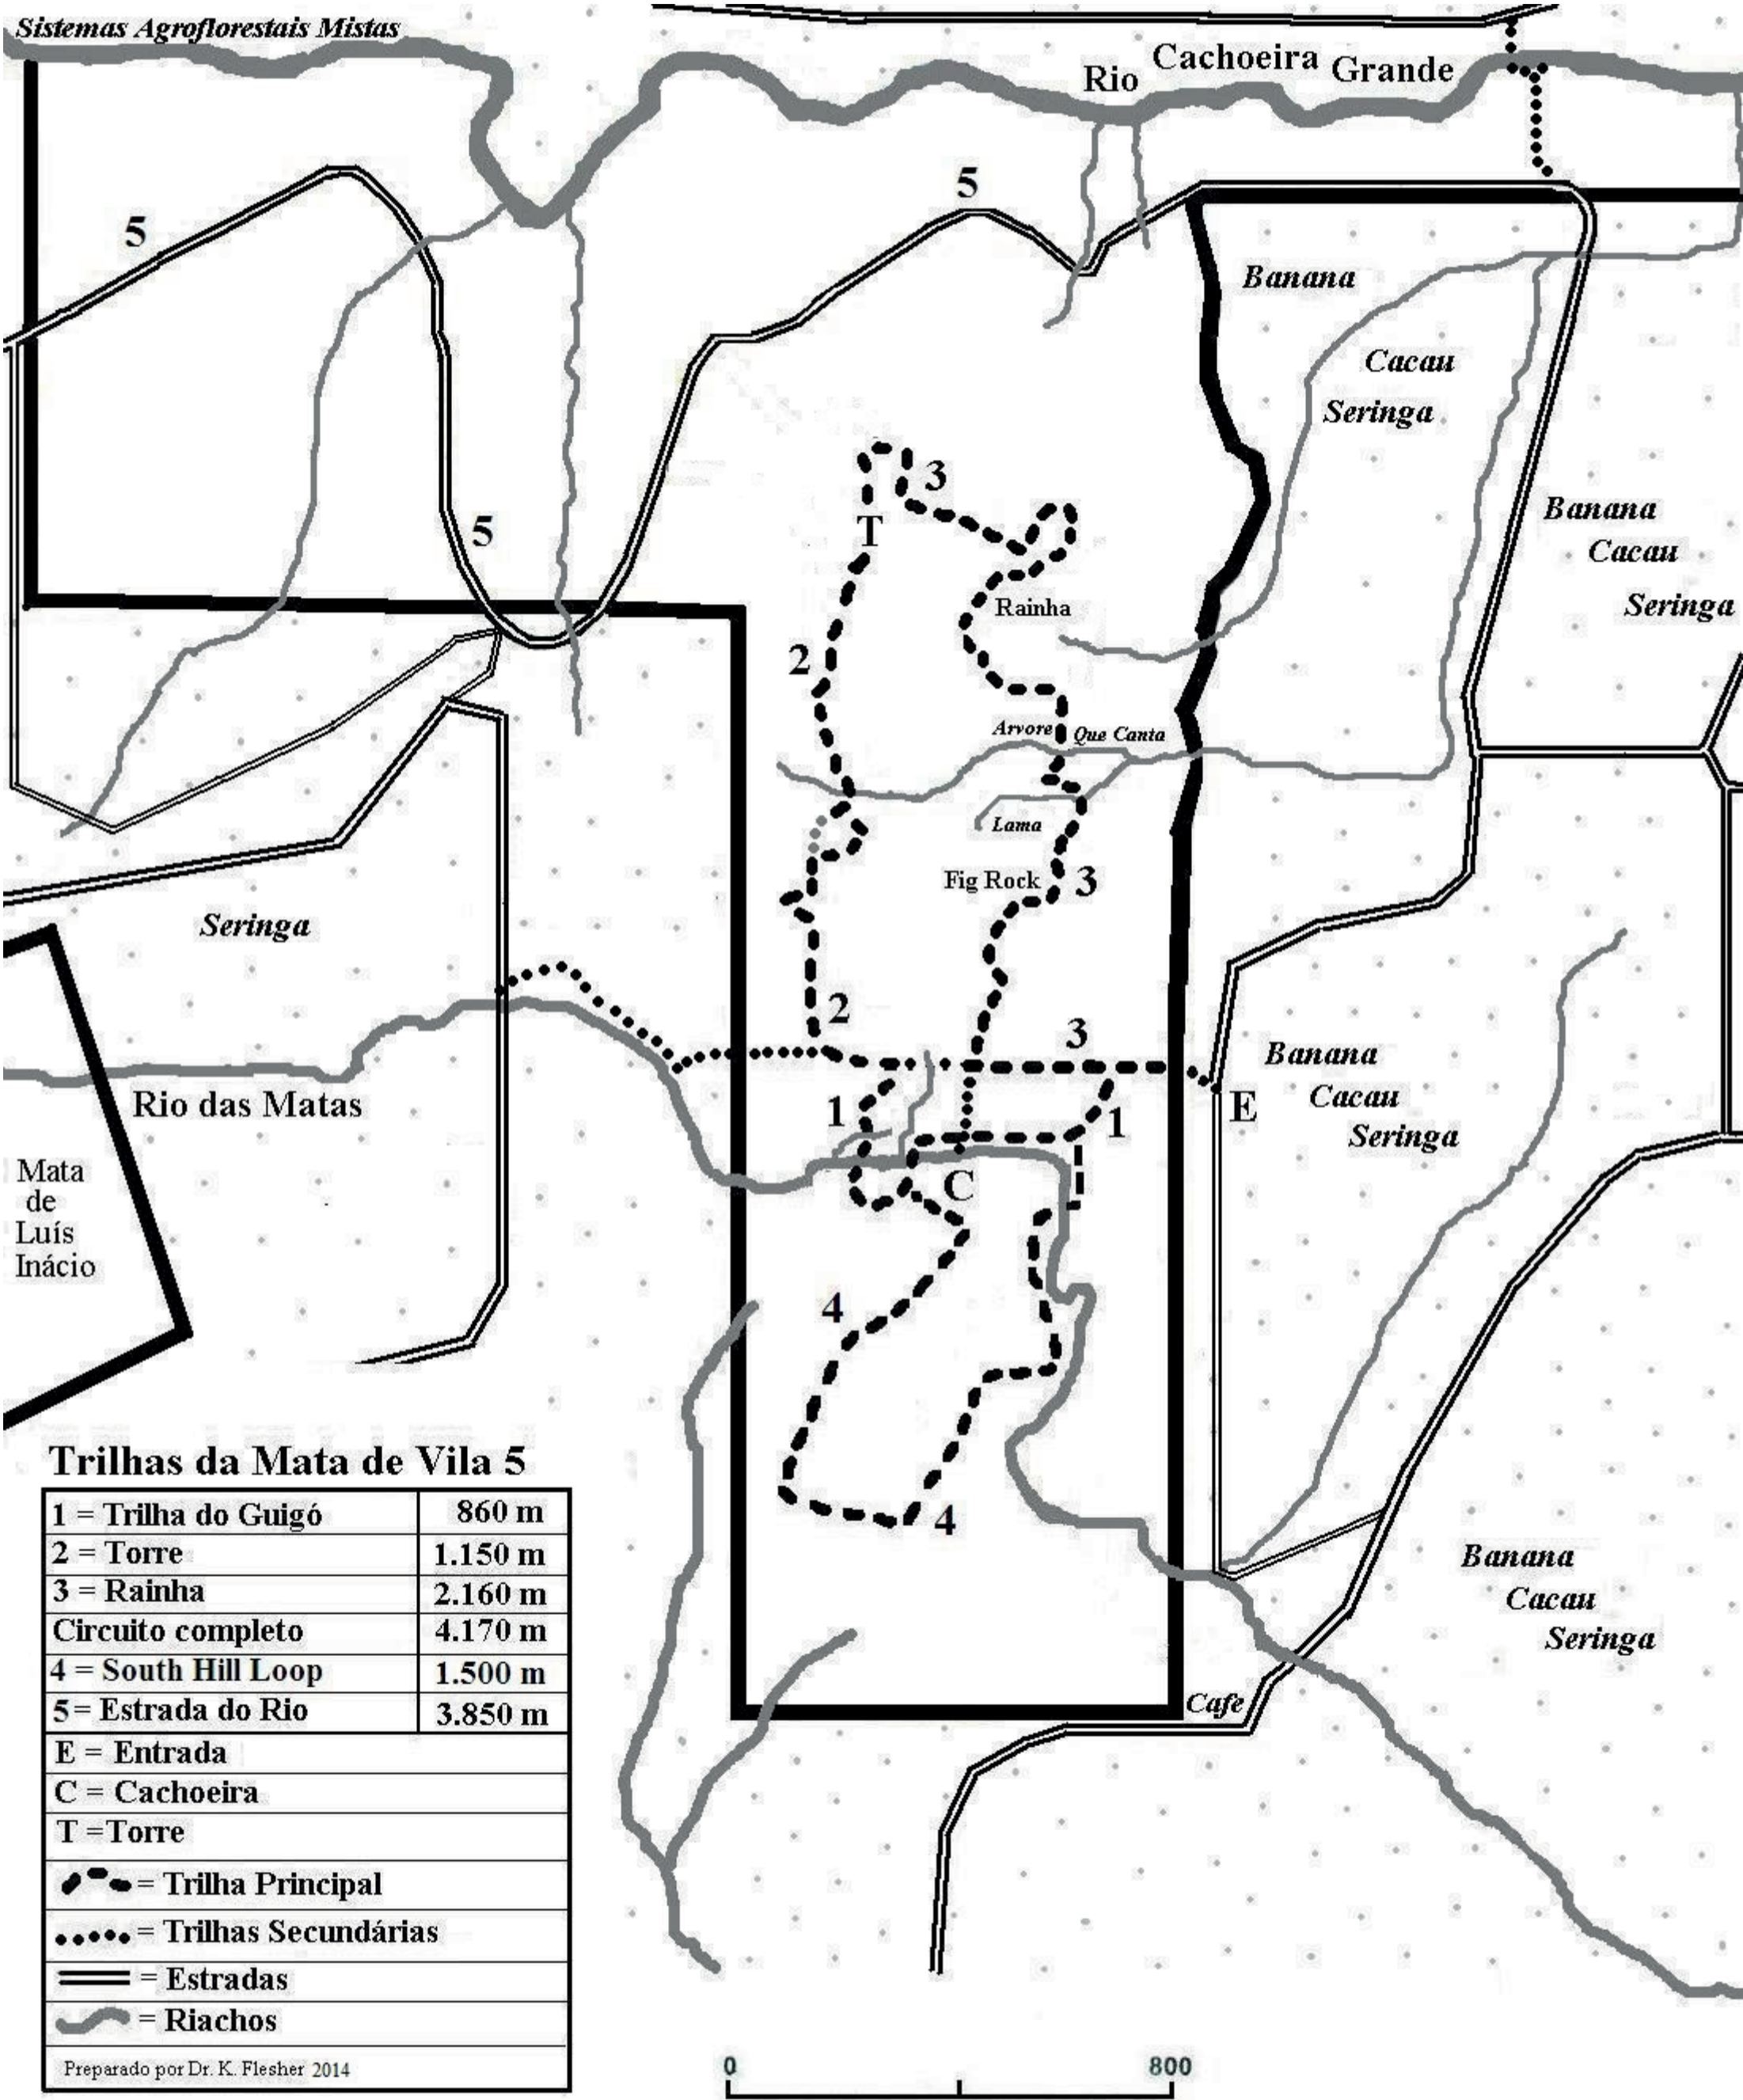

Sistemas Agroflorestais Mistos

Trilhas da Mata de Vila 5

1 = Trilha do Guigó	860 m
2 = Torre	1.150 m
3 = Rainha	2.160 m
Circuito completo	4.170 m
4 = South Hill Loop	1.500 m
5 = Estrada do Rio	3.850 m

- E = Entrada
- C = Cachoeira
- T = Torre

-  = Trilha Principal
-  = Trilhas Secundárias
-  = Estradas
-  = Riachos

Preparado por Dr. K. Fleisher 2014